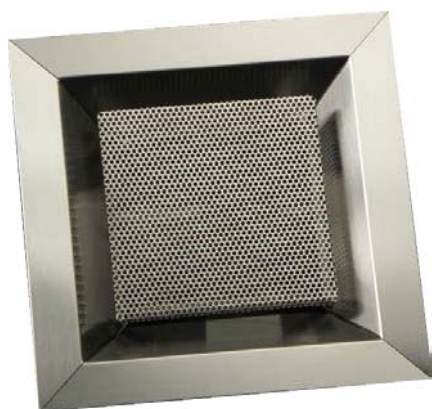

GRILLES DE CHEMINÉE

NOUVEAU

GRILLE KWS + cadre de montage

Finition inox satiné (inox 430)

Réf.	Dimensions	Prix
GRKWSIS 15x15	15 x 15	36,44
GRKWSIS 20x20	20 x 20	43,05
GRKWSIS 24x24	24 x 24	47,71

GRILLE KWSI + cadre de montage

Finition inox satiné (inox 430)

Réf.	Dimensions	Prix
GRKWSIIS 15x15	15 x 15	34,90
GRKWSIIS 20 x20	20 x 20	37,98
GRKWSIIS 24x24	24 x 24	41,20
GRKWSIIS 40x20	40 x 20	59,29

GRILLE KPN + cadre de montage

Finition inox satiné (inox 430)

Réf.	Dimensions	Prix
GRKPNIS16x16	16 x 16	60,17
GRKPNIS19x19	19 x 19	63,39
GRKPNIS19x24	19 x 24	70,25

GRILLE KPS + cadre de montage

Finition inox satiné (inox 430)

Réf.	Dimensions	Prix
GRKPSIS16x16	16 x 16	41,30
GRKPSIS19x19	19 x 19	43,40
GRKPSIS19x24	19 x 24	48,02

GRILLE KPNR + cadre de montage

Finition inox satiné (inox 430)

Réf.	Dimensions	Prix
GRKPNRIS16x16	16 x 16	82,85
GRKPNRIS19x19	19 x 19	87,33
GRKPNRIS19x24	19 x 24	96,95

GRILLE KOS + cadre de montage circulaire