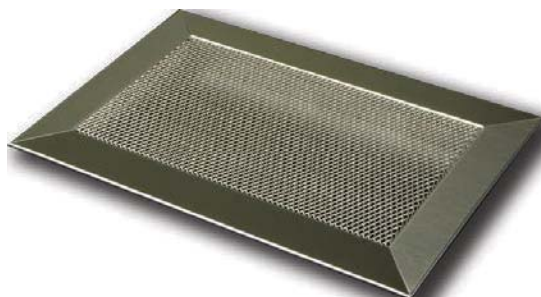

GRILLES DE CHEMINÉE

NOUVEAU

GRILLE KWS + cadre de montage

Finition inox satiné (inox 430)

Réf.	Dimensions	Prix
GRKWSIS 15x15	15 x 15	36,44
GRKWSIS 20x20	20 x 20	43,05
GRKWSIS 24x24	24 x 24	47,71

GRILLE KWSI + cadre de montage

Finition inox satiné (inox 430)

Réf.	Dimensions	Prix
GRKWSIIS 15x15	15 x 15	34,90
GRKWSIIS 20 x20	20 x 20	37,98
GRKWSIIS 24x24	24 x 24	41,20
GRKWSIIS 40x20	40 x 20	59,29

GRILLE KPN + cadre de montage

Finition inox satiné (inox 430)

Réf.	Dimensions	Prix
GRKPNIS16x16	16 x 16	60,17
GRKPNIS19x19	19 x 19	63,39
GRKPNIS19x24	19 x 24	70,25

GRILLE KPS + cadre de montage

Finition inox satiné (inox 430)

Réf.	Dimensions	Prix
GRKPSIS16x16	16 x 16	41,30
GRKPSIS19x19	19 x 19	43,40
GRKPSIS19x24	19 x 24	48,02

GRILLE KPNR + cadre de montage

Finition inox satiné (inox 430)

Réf.	Dimensions	Prix
GRKPNRIS16x16	16 x 16	82,85
GRKPNRIS19x19	19 x 19	87,33
GRKPNRIS19x24	19 x 24	96,95

GRILLE KOS + cadre de montage circulaire